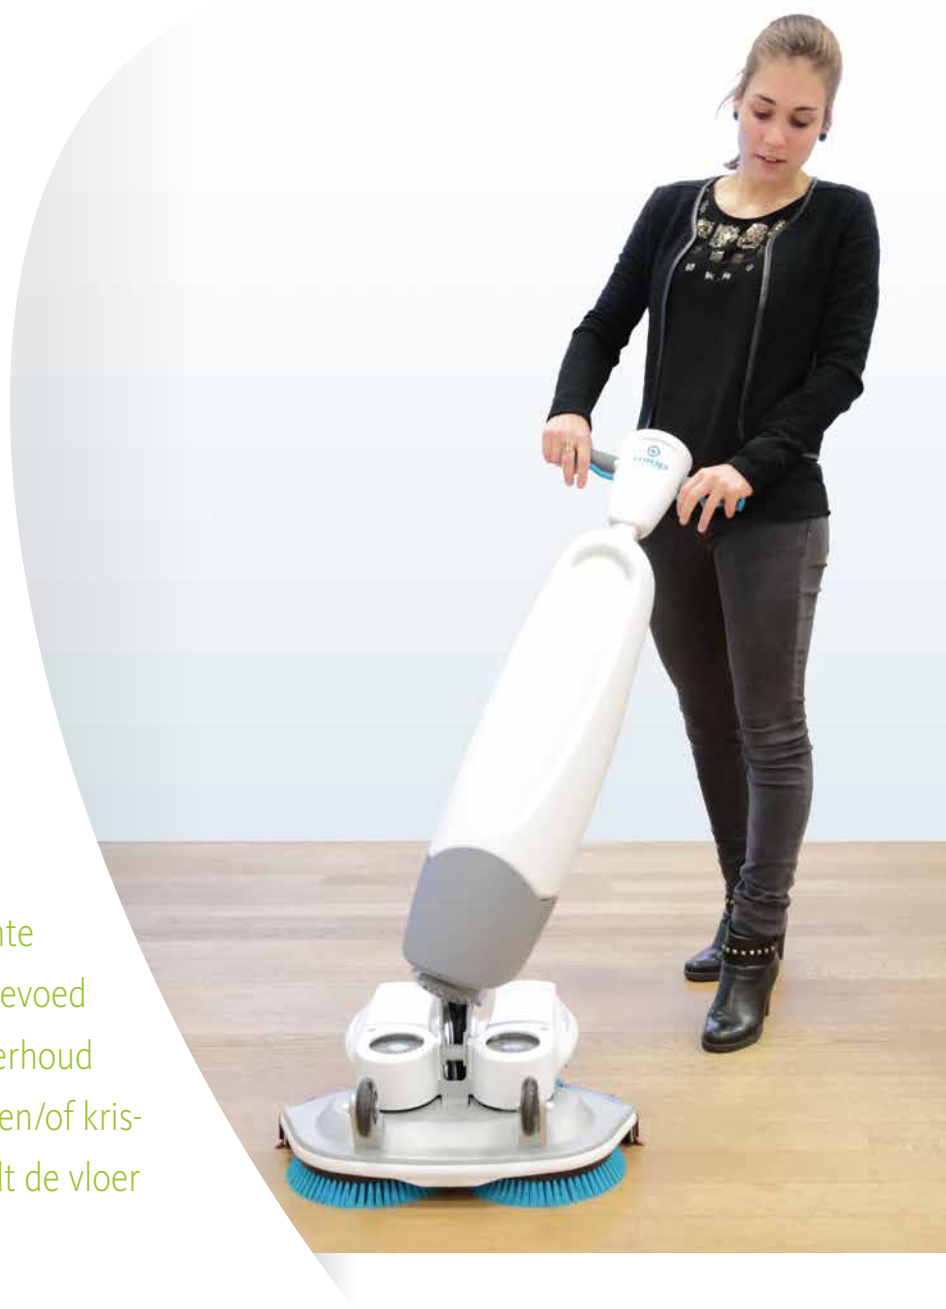

## I-WAX

REVOLUTIONAIR  
VLOERONDERHOUDSSYSTEEM

De i-wax methode is een duurzaam en gebruiksvriendelijk vloeronderhoudssysteem voor alle harde en zachte vloeren. Doordat de vloer continue gevoed en gereinigd wordt, is periodiek onderhoud zoals strippen/conserveren, schuren en/of kristalliseren niet meer nodig en behoudt de vloer haar natuurlijke uitstraling.