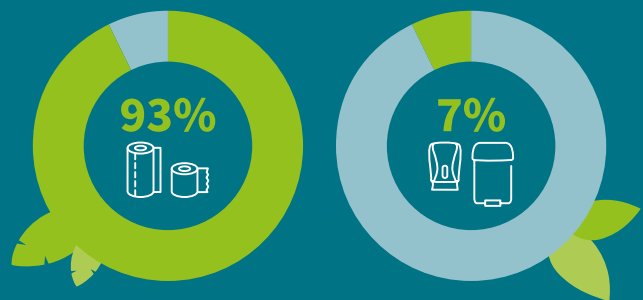

## Milieu-impact:

- 93% door **verbruiksgoederen**
- 7% door **dispensers en afvalbakken**

BOMA denkt aan de toekomst door maximaal in te zetten op duurzaam materiaal. We gaan verspilling tegen en we beperken het verbruik. Bij het creëren van innovaties staat duurzaamheid centraal.