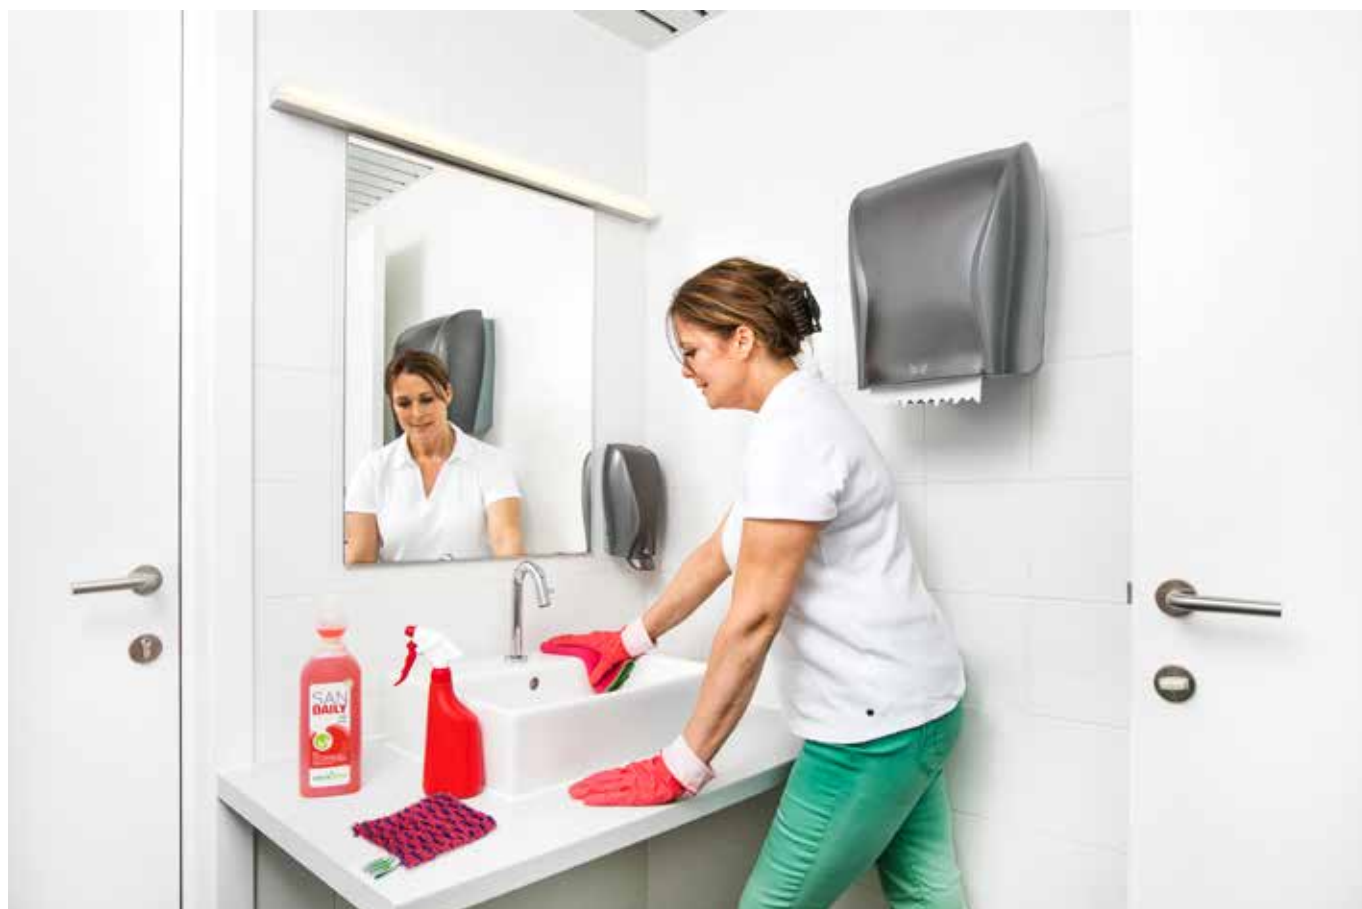

SANITAIR

IDEALE SCHOONMAAKOPLOSSING - SANITAIR

De Original microvezeldoek en San Daily zijn uitermate geschikt voor het schoonmaken van uw sanitair. Met zijn hoog absorptievermogen is de **ORIGINAL MICROVEZELDOEK** ideaal voor het reinigen van vervuilde oppervlakken. In combinatie met de hooggeconcentreerde **SAN DAILY** verwijdert u alle vet-, zeep- en kalkresten snel en grondig van zuurbestendige materialen zoals wastafels, douches, badkuipen en toiletten.

MICROVEZELDOEK

ORIGINAL

Hoogkwalitatieve microvezeldoek voor vrijwel alle oppervlakken.

- 40 x 40 cm
- ± 50 g
- 100 % microvezel
- Ook beschikbaar met vouwinstructies
- Beschikbaar in 7 kleuren: ●●●●●●●

MICROVEZELDOEK

BASIC

Kwalitatieve microvezeldoek voor vrijwel alle oppervlakken.

- 40 x 40 cm
- ± 42 g
- 100 % microvezel
- Beschikbaar in 4 kleuren: ●●●●

MICROVEZELDOEK

HEAVY DUTY

Microvezeldoek met wafelstructuur voor het reinigen van sterk vervuilde oppervlakken.

- 40 x 40 cm en 52 x 62 cm
- ± 60 g en 125 g
- 100 % microvezel
- Beschikbaar in 4 kleuren: ●●●●